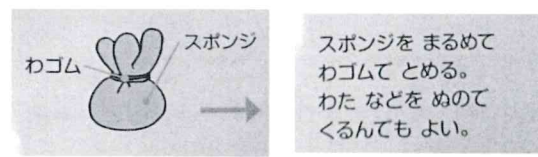

えがおいっぱい

川口市立安行東小学校
令和3年10月29日(金)
第1学年 学年通信

体育……鉄棒遊び・鬼遊び、体づくり運動
音楽……がっきとなかよくなるろう・ミニコンサートの練習
図工……うつしたかたちから・いっしょにおさんぽ

明日はいよいよ運動会です。保護者の皆様にかっこいいダンスを見ていただくとうちの子供たちは毎日練習に取り組んできました。50メートルも力いっぱい走る意欲満々です。新型コロナの影響で校庭での参観は各ご家庭1名のみとなりましたが、子供たちの雄姿をぜひご覧ください。

朝晩はすっかり肌寒くなり、秋が深まってきました。過ごしやすい季節となりましたが、風邪の流行も心配な時期となってきました。感染対策と合わせて引き続き、外から帰ってきたら手洗い・うがいを徹底する、早寝・早起き・朝ごはんを心がける等、体調管理には気を付けてほしいと思います。

○お知らせとお願い○

- ①寒くなってきましたので、登下校時は、ジャンパーやコート、手袋、マフラーなど防寒着で調節できるようにご準備ください。校舎内では、上着を脱いで学習活動に取り組みます。そのことを踏まえて、重ね着などの調整がしやすい服装を選んで頂けると幸いです。
- ②冬季の体育時、必要に応じて上着を着用させてください。上着は運動に適していること(動きやすさ、発汗性、吸水性、着脱のしやすさ、安全性、汚れてもよい等)を考慮し、ジャージ又はフードのないトレーナーのみとなります。パーカーやジャンパー、ウインドブレーカー、セーター、フリース等は体育時に着用しないよう指導をしています。また、体育着の下にタイツを履いたり、ロングTシャツを着たりすることはできませんのでご承知おきください。体育のある日にタイツを履いてくる場合には靴下を持たせてください。
- ③日が暮れるのが早くなっています。安全のため、学校の決まりで11月からは午後4時30分には帰宅させてください。
- ④図工で「うつしたかたちから」の学習を行います。教科書(P.58・63)をご覧ください、必要な材料をそろえておいてください。野菜の断面(レンコン、ピーマン、オクラなど)や片面段ボール、スポンジやペットボトルキャップ、プチプチマットや果物のあみ等がよいかと思います。また、「たんぽ」を使用しますので2・3個作っておいていただきたいと思います。(教科書はスポンジでくるんでいます、ガーゼなどの布がおすすめです。中身はティッシュなどで大丈夫です。)11月8日からの週で行う予定です。
- ⑤生活科の「いきものとなかよし」の学習の一環として東武動物公園見学を行います。今年は新型コロナ感染症の関係で参加同意書を提出していただきます。後日配布しますのでよろしくお願いいたします。生活科見学の詳細は後日、学級通信でお知らせいたします。楽しく動物を見たり、小動物に触れたりすることで生き物に親しみ、大切にしようという気持ちを持ってほしいと思います。
- ⑥一昨年まで例年行っていた「スマイルコンサート」ですが、新型コロナの影響で今年はクラスごとにオンライン配信で見ていただくことになりました。詳細は後日学校からお知らせしますので、子供達の頑張りをぜひご覧ください。