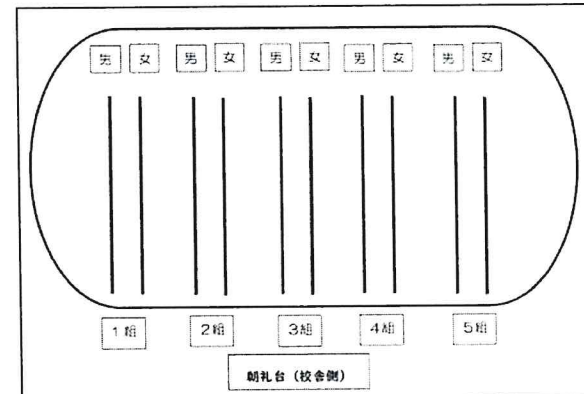

☆笑顔満開☆ 組体操2021～one for all all for one～

① 1・2曲目